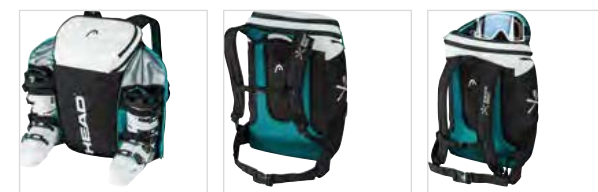

PRODUCT FEATURES

Sistema lateral para llevar las botas

Bolsillo forrado para las gafas

Panel posterior ergonómico

Cómodas cintas en hombros y cintura

Material exterior duradero

DIMENSIONES 33 * 55 * 23 CM

VOLUMEN 30 L

PESO 1060 gm