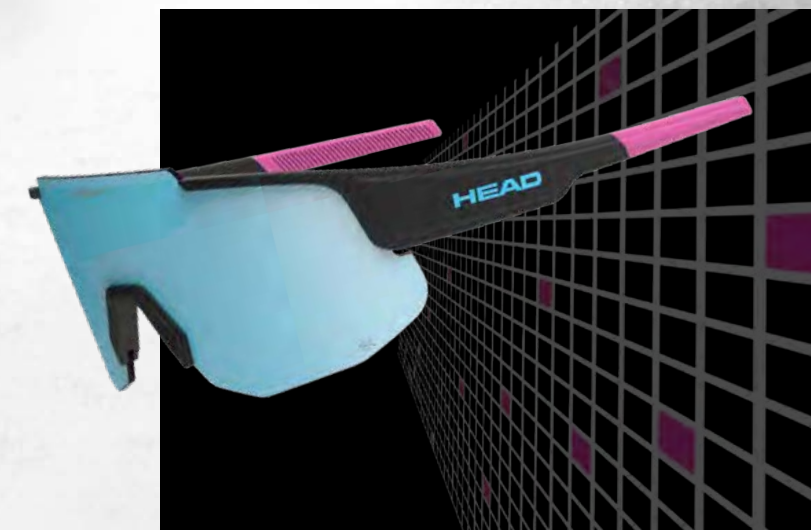

### ESTILO SUPREMO SUNSHIELD

Las nuevas gafas de sol SUNSHIELD están pensadas tanto para los entusiastas como para los que marcan tendencia. Estas ligeras gafas deportivas incorporan patillas y piezas nasales de goma ajustables para un encaje totalmente seguro. La lente de ajuste ceñido proporciona una protección óptima en cualquier condición climática, además de su campo de visión ampliado y la tecnología de lente 5K que mejora el contraste, ideales para cualquier deporte.