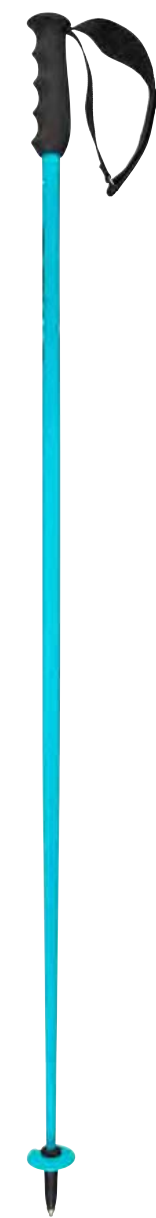

WORLD CUP SL

ARTICLE NUMBER

381175 speed blue/black/white

PRODUCT FEATURES

Bastón de competición Worldcup SL
7075 Aluminio
Empuñadura de goma de competición
Correa de velcro de competición
Miniarandela de competición
Puntera de carburo de tungsteno

PRODUCT DETAILS

DIÁMETRO 18 mm
LONGITUD 110-140

55€ - PVP: 75 €